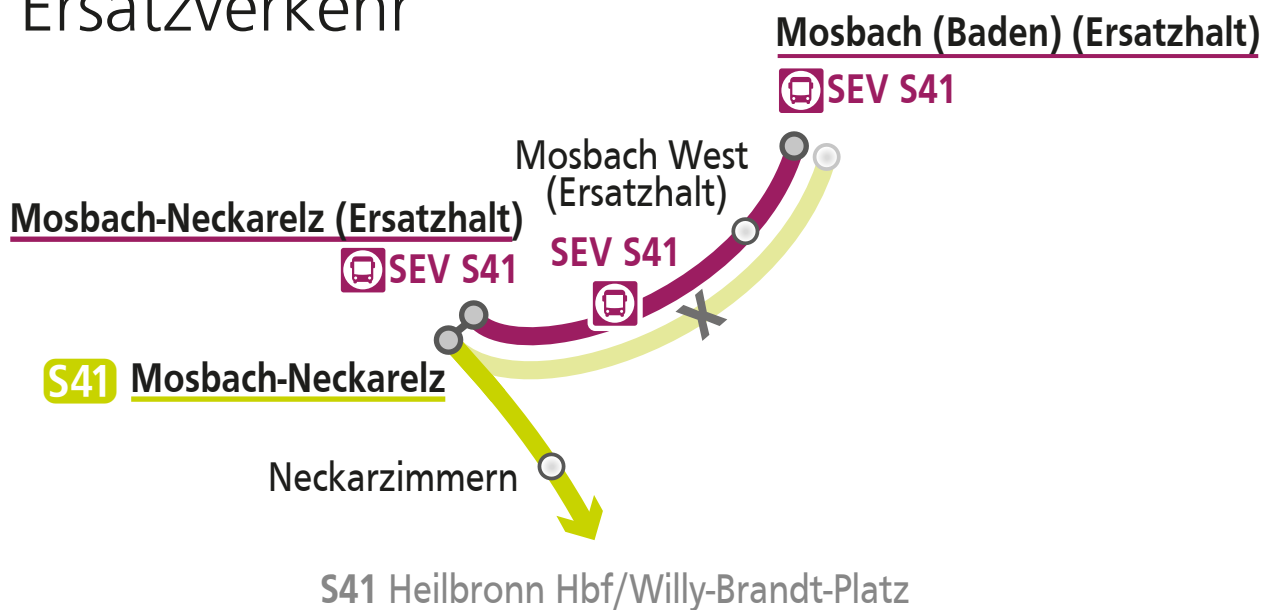

## Züge entfallen

Neckarelz <> Mosbach (Baden)

Freitag **27.06.** 02:00 Uhr → Samstag **22.07.** 04:00 Uhr

Ersatzbusse für **S41**  
zwischen Neckarelz und Mosbach (Baden) nutzen.

## Ersatzverkehr

Alle Baustellen  
im Blick

AVG  
Fahrplanauskunft